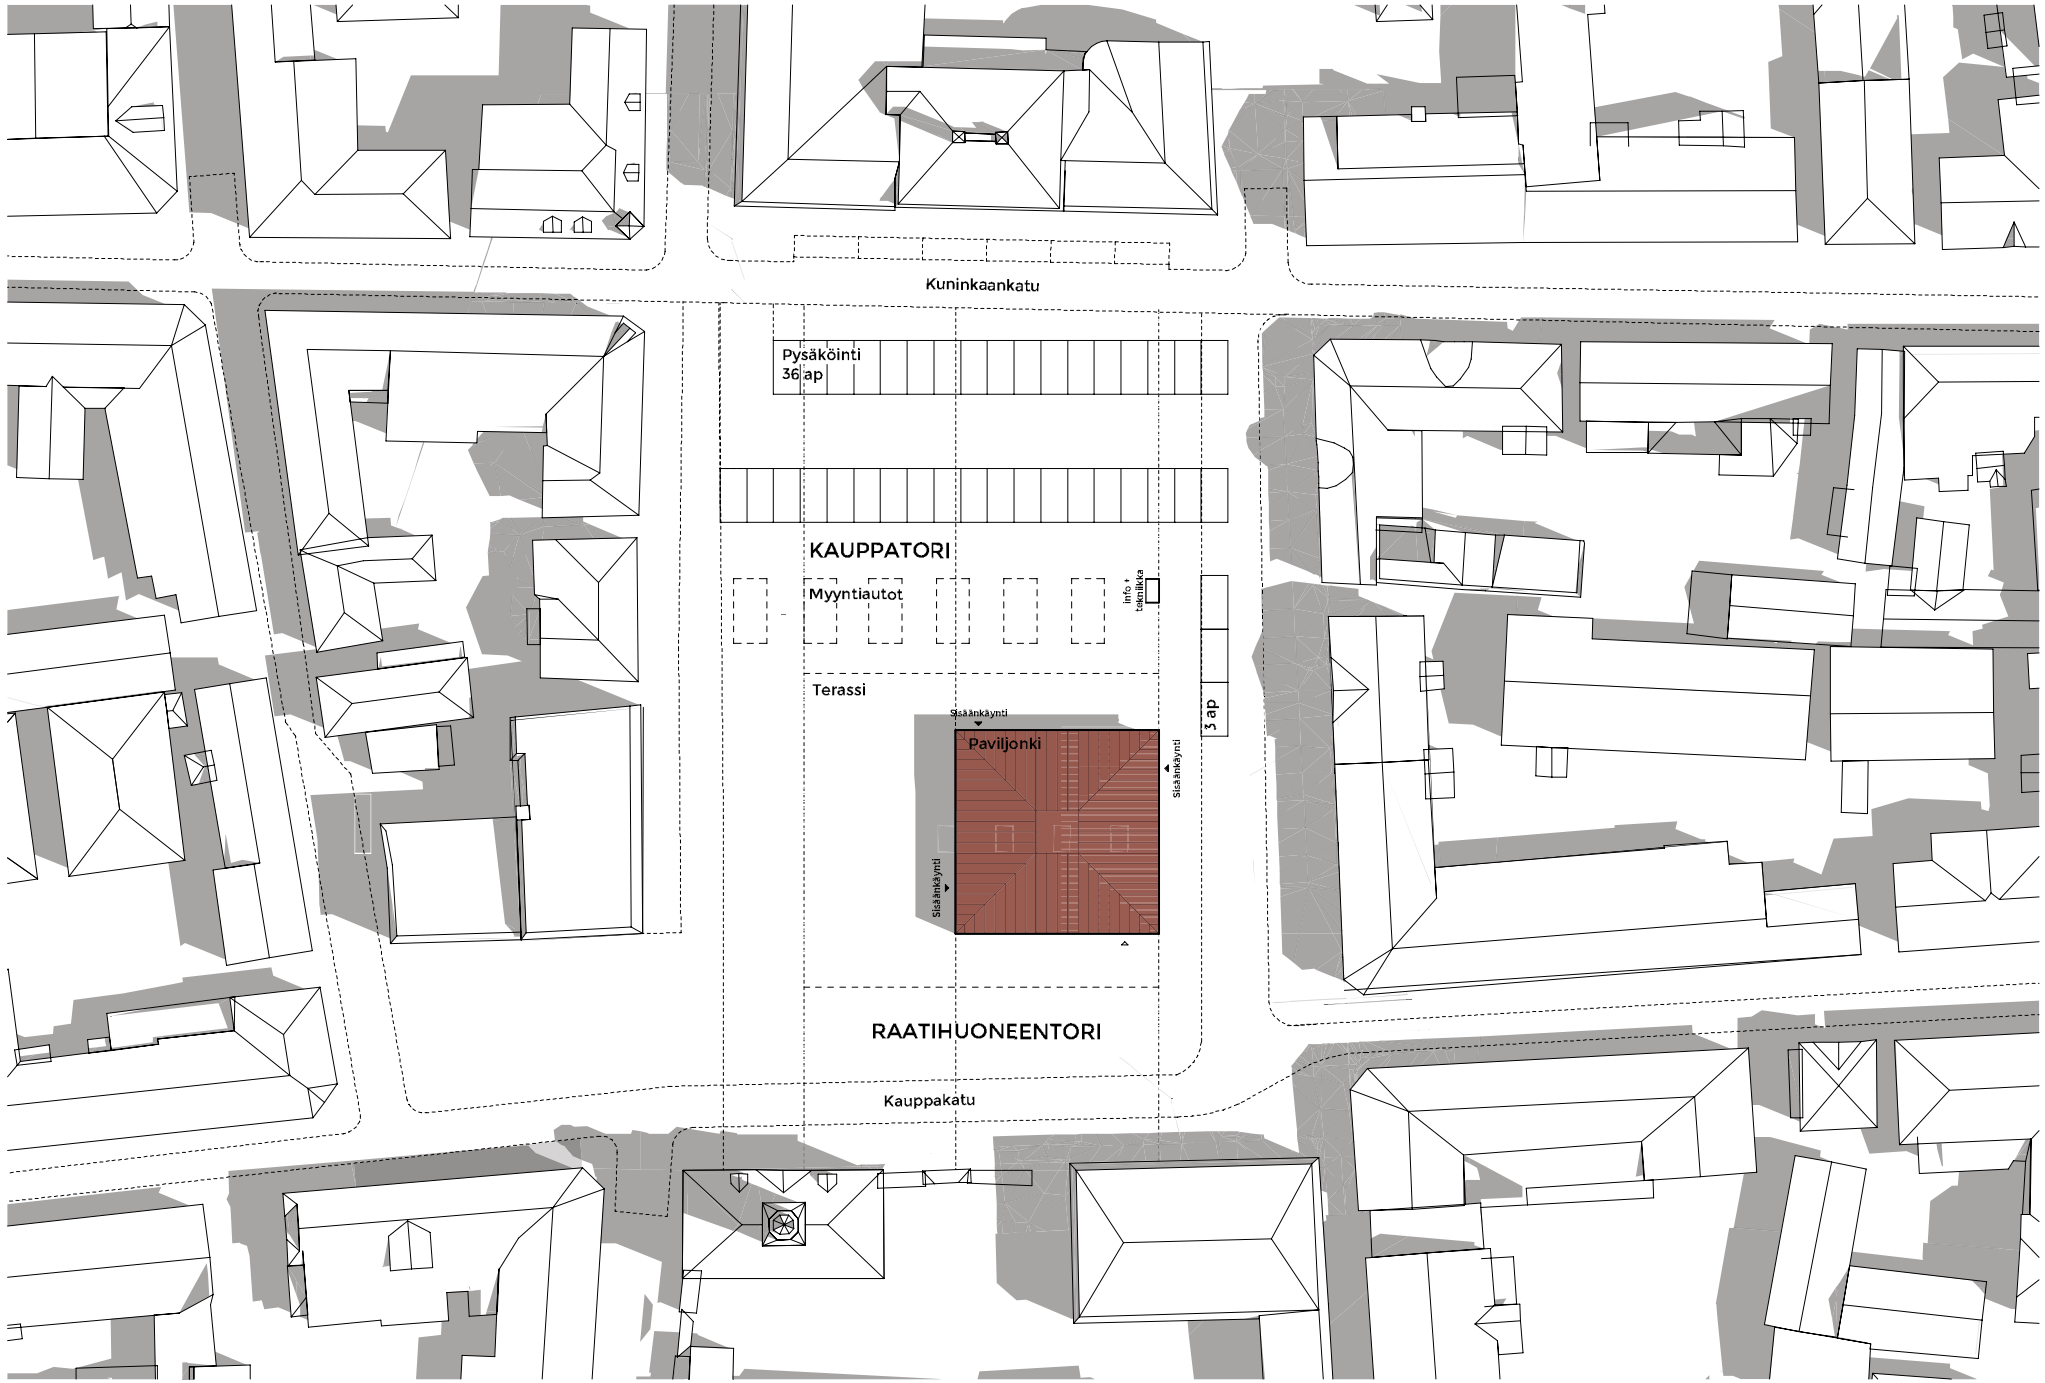

## **Vanhan Rauman torirakennus**

Tutkielma kaavaluonnosta varten

17.12.2024

**OOPEAA**

raatihuoneentori

kauppatori

limittyvät torit, joihin  
uusi paviljonki avautuu

- toritilan rajaus
- paviljonki

Kuninkaankatu

Pysäköinti  
36 ap

KAUPPATORI

Myyntiäutot

info +  
restoranki

Terassi

Paviljonki

3 ap

Julkisivu itään  
1:250

Julkisivu itään  
1:250

Julkisivumateriaalit:  
1. peittomaalattu puu  
2. maalattu konesaumattu peltikatto  
3. lasi

Leikkaus A-A  
1:250

Näkymä länteen Kauppakadulle

Näkymä Kuninkaankadulle

Näkymä länteen Kauppakadulle

Sisänäkymä kauppahallikäytössä

Sisänäkymä tapahtumakäytössä