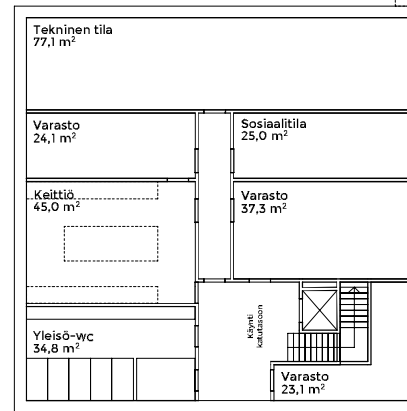

RAATHUONEENTORI

Kauppakatu

Julkisivu pohjoiseen  
1:250

Julkisivu etelään  
1:250

Julkisivu pohjoiseen  
1:250

Julkisivu etelään  
1:250

- Julkisivumateriaalit:
1. peittomaalattu puu
  2. maalattu konesaumattu peltikatto
  3. lasi