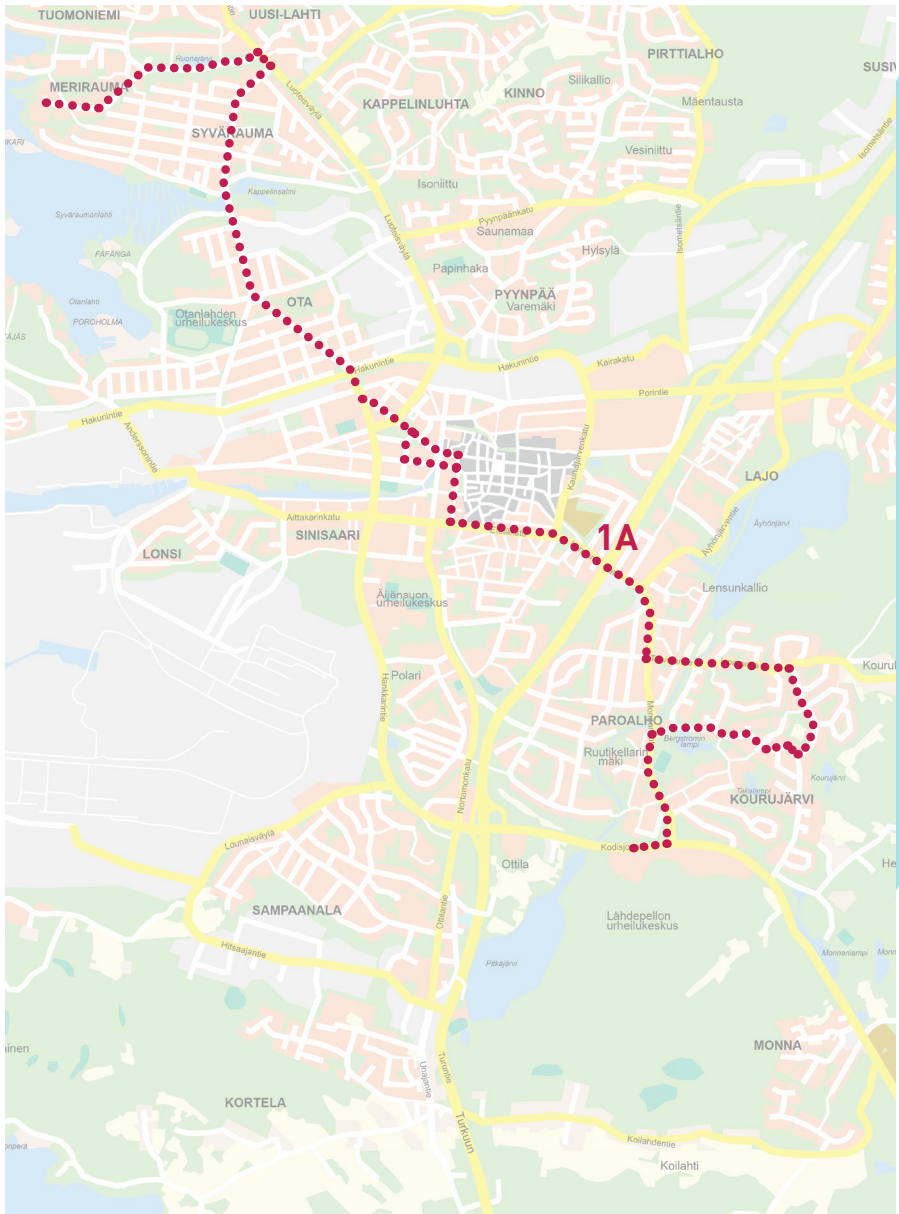

SISÄLLYS

Linja 1A/B Merirauma - Savila - Lähdepelto/Monna	6
Linja 1A/B Lähdepelto/Monna - Savila - Merirauma	6
Linja 2A Savila - Steniuksenkatu - Lajo - Uimahalli - Sinisaari - Satamakatu - Savila	7
Linja 2B Savila - Satamakatu - Sinisaari - Uimahalli - Lajo - Steniuksenkatu - Prisma - Citymarket - Savila.....	8
Linja 3 Uusilahti - Savila - Kortela	10
Linja 4 Sorkka - Savila - Paroalho.....	12
Linja 5/50 Lappi - Uotila - Rauma.....	13

1A

Merirauma - Savila - Lähdepelto