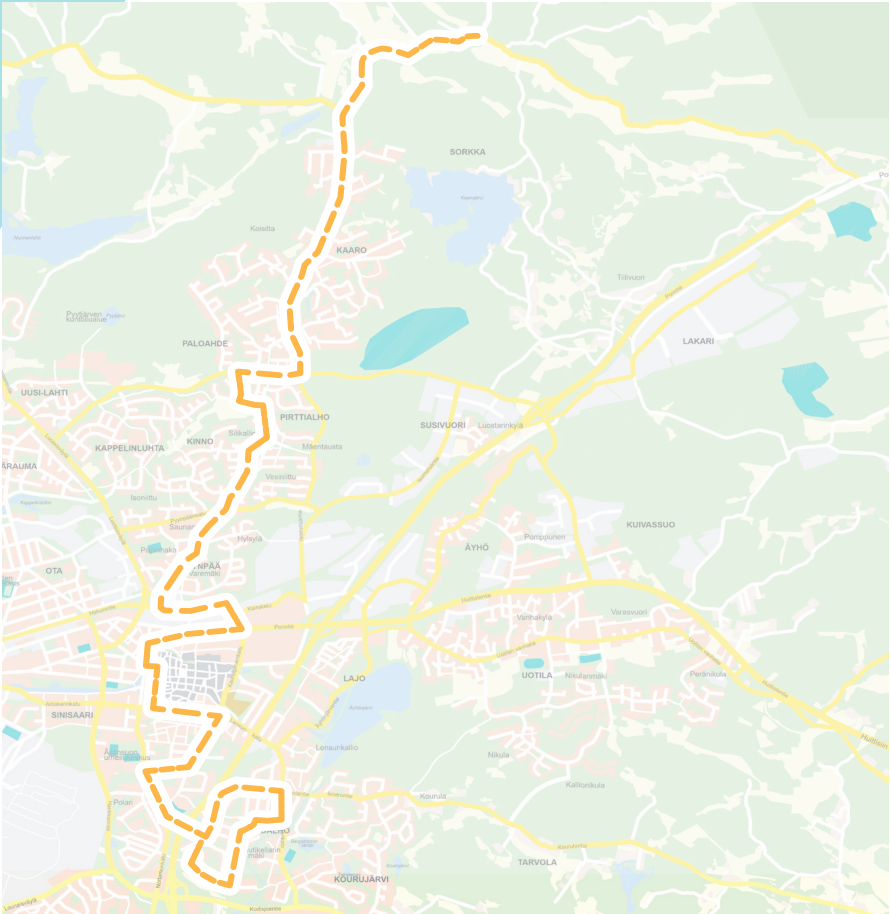

4

Sorkka - Savila - Paroalho