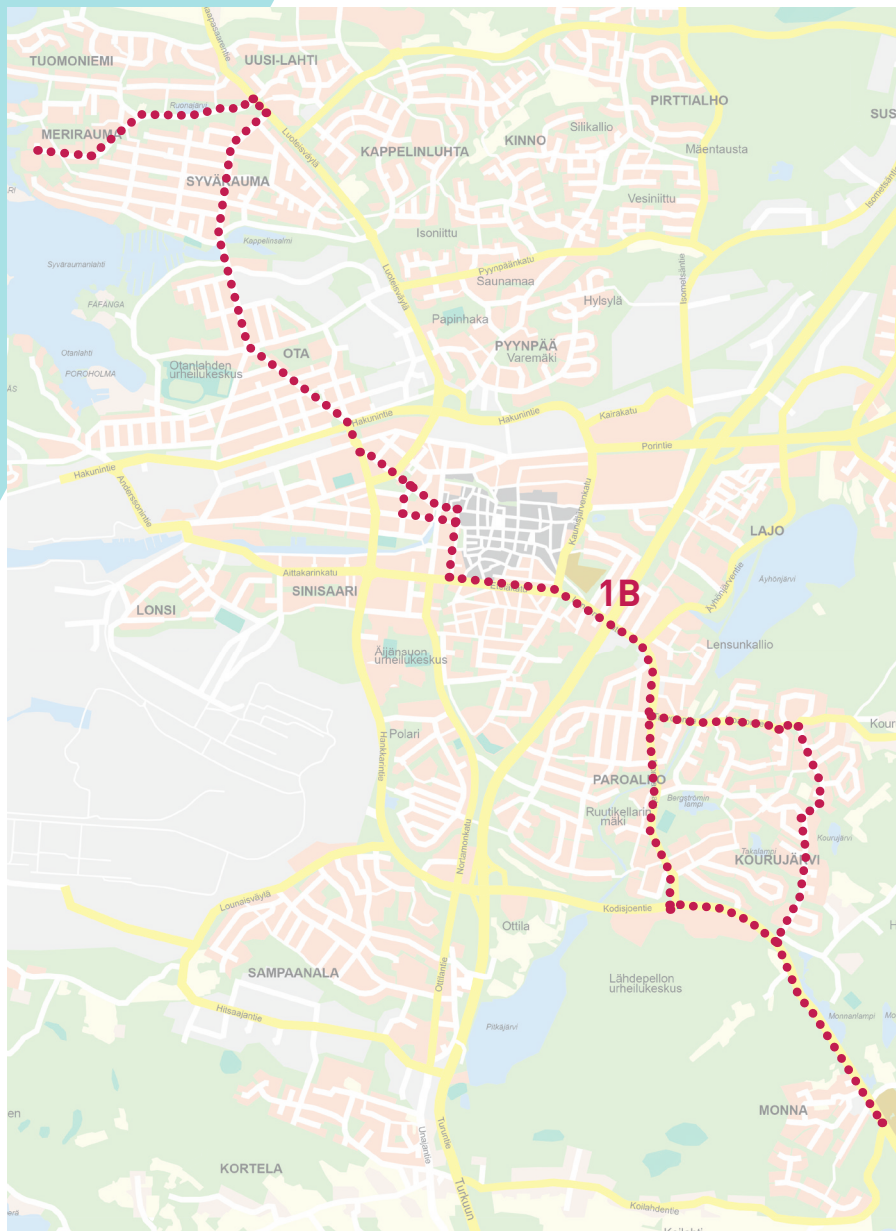

1B

Merirauma - Savila - Monna