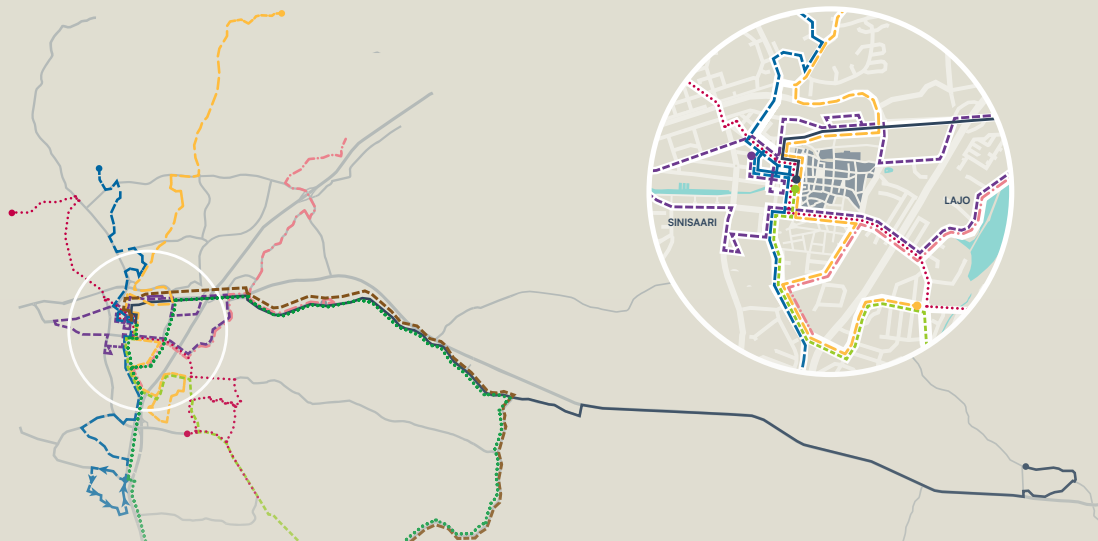

# Aikataulut

## JOULUAATTO

Rauman  
joukkoliikenne

Gyyt

# RUNKOLINJA

..... **Linja 1A**  
Merirauma - Savila - Kourujärvi

..... **Linja 1B**  
Merirauma - Savila - Monna

----- **Linja 2A**  
Savila - Steniuksenkatu - Lajo -  
Uimahalli - Sinisaari - Savila

----- **Linja 2B**  
Savila - Satamakatu - Sinisaari -  
Uimahalli - Lajo - Steniuksenkatu  
- Prisma - Citymarket - Savila

==== **Linja 3**  
Uusilahti - Savila - Kortela

==== **Linja 4**  
Sorkka - Savila - Paroalho -  
Lappi - Uotila - Rauma / koonti

==== **Linja 5-50**  
Lappi - Uotila - Rauma / koonti

..... **Linja 6**  
Sorkka - Tiilivuori - Uotila -  
Nummi