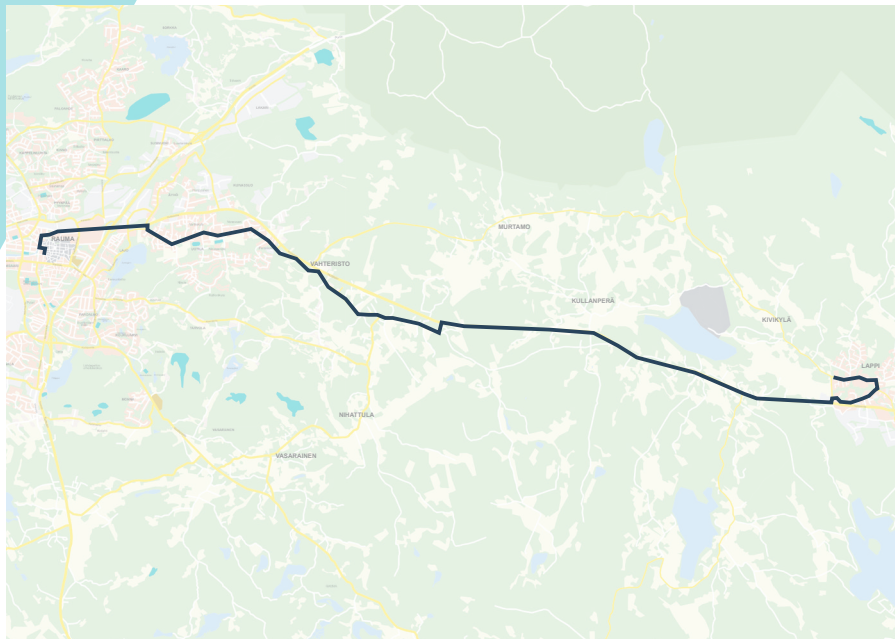

5/50 Lappi - Uotila - Rauma

JOULUAATTO

	KIRKKOTIE	SAHAMÄ- ENTIE	KOLLA	UOTILA	STENIUKSEN- KATU	TALLIKE- DONKATU	SAVILA
50S	9:25	9:27	9:40	9:45	9:50	9:54	10:00
50S	11:15	11:17	11:30	11:35	11:40	11:44	11:50

JOULUAATTO

	SAVILA	TALLIKE- DONKATU	STENIUKSEN- KATU	UOTILA	KOLLA	SAHAMÄ- ENTIE	KIRKKOTIE
50	8:50	8:52	-	9:00	9:05	9:22	9:25
50	10:40	10:42	-	10:50	10:55	11:12	11:15
50S	12:15	12:17	12:20	12:27	12:32	12:48	12:50