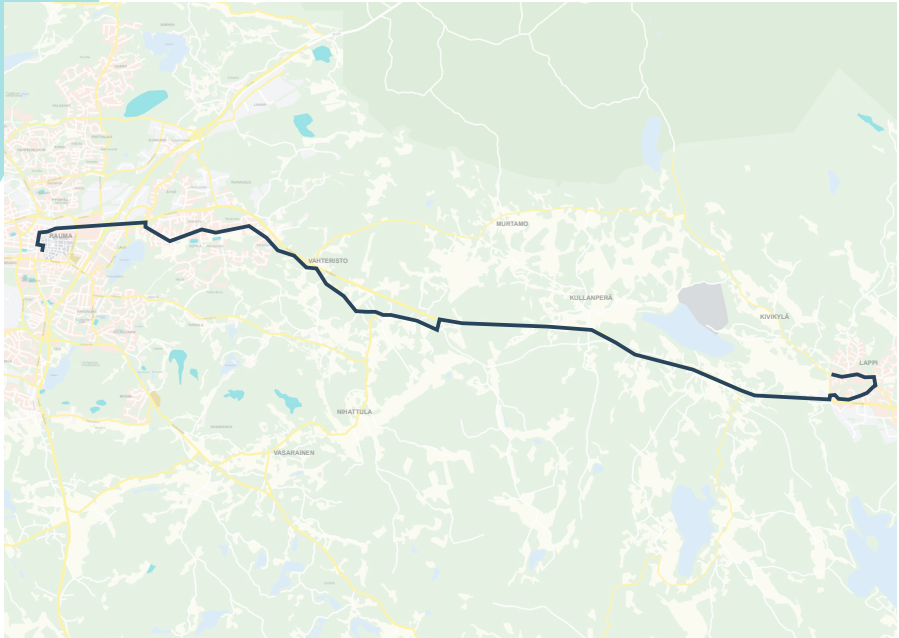

5

Lappi - Uotila - Rauma / koonti

Seutu+: vuoroilla käytössä Seutu+-tuotteet ja ELY-keskuksen määrittelemät kertalippujen hinnat.

Reitti 5: Uotila - Savila

Reitti 50: Lappi - Kolla - Uotila - Savila

Reitti 50S: Lappi - Kolla - Uotila - Steniuksenkatu - Savila