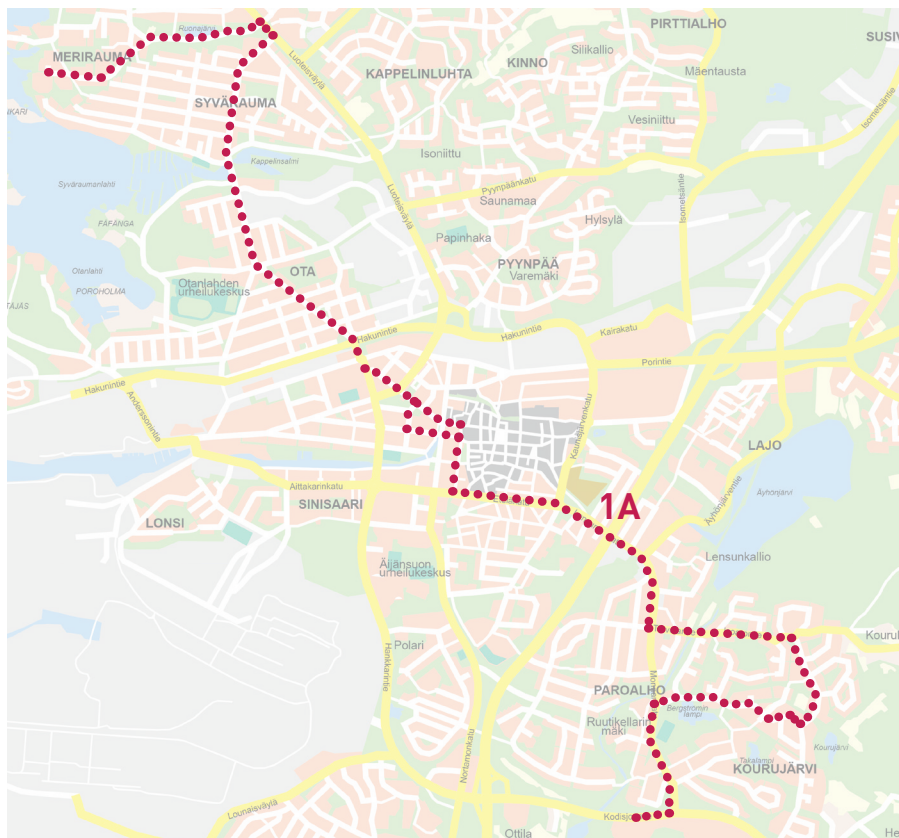

A photograph of a woman from the back, wearing a black wide-brimmed hat and a light-colored top with a floral pattern on the straps. She is looking towards a blurred background where a banner with the word 'Gyyt' is visible. The entire image is framed within a light blue rounded rectangle.

# Aikataulut

MUSTAN PITSIIN YÖ  
26.7.2024

Rauman  
joukkoliikenne

Gyyt

**1A**

# Merirauma - Savila - Lähdepelto

**Reitti 1A:** Meriraumantie - Luoteisväylä - Lahdenkatu - Syväraumankatu - Valtakatu - Lyseokatku - Kalliokatu - Savilankatu - Eteläkatu - Tarvolantie - Isoarontie - Lännentie - Monnankatu - Kodisjoentie - Lähdepelto