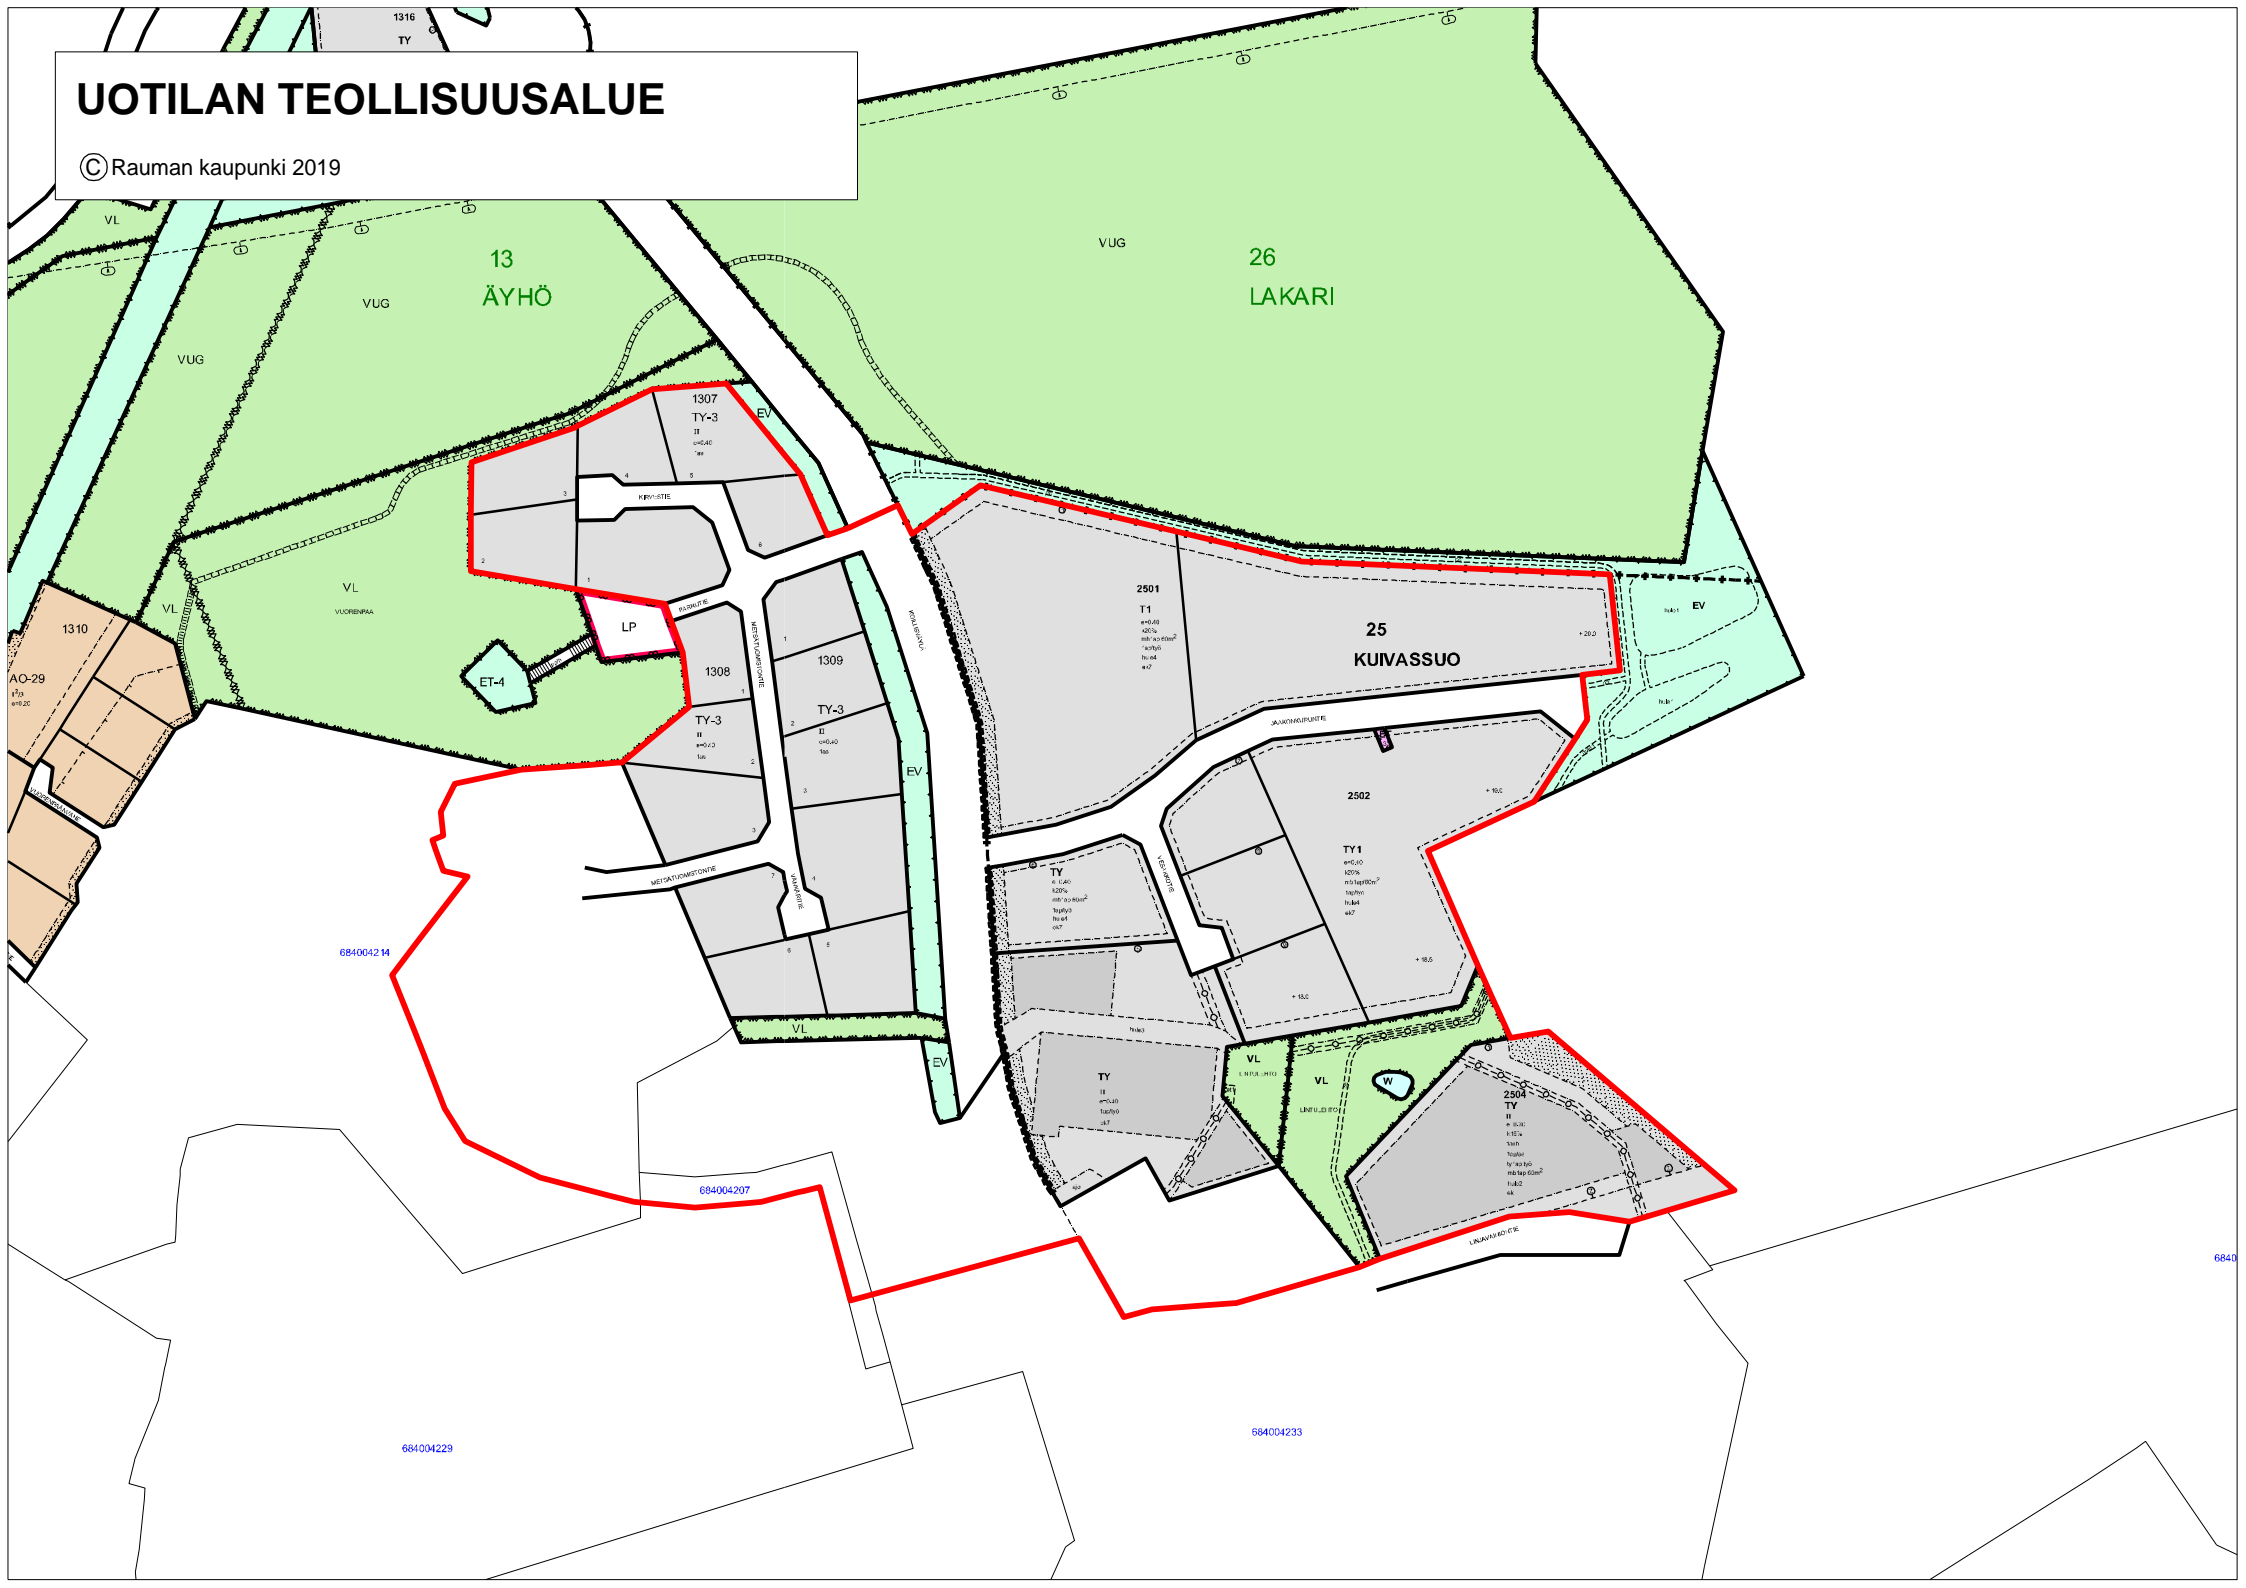

UOTILAN TEOLLISUUSALUE

© Rauman kaupunki 2019

684004214

684004207

684004229

684004233

6840