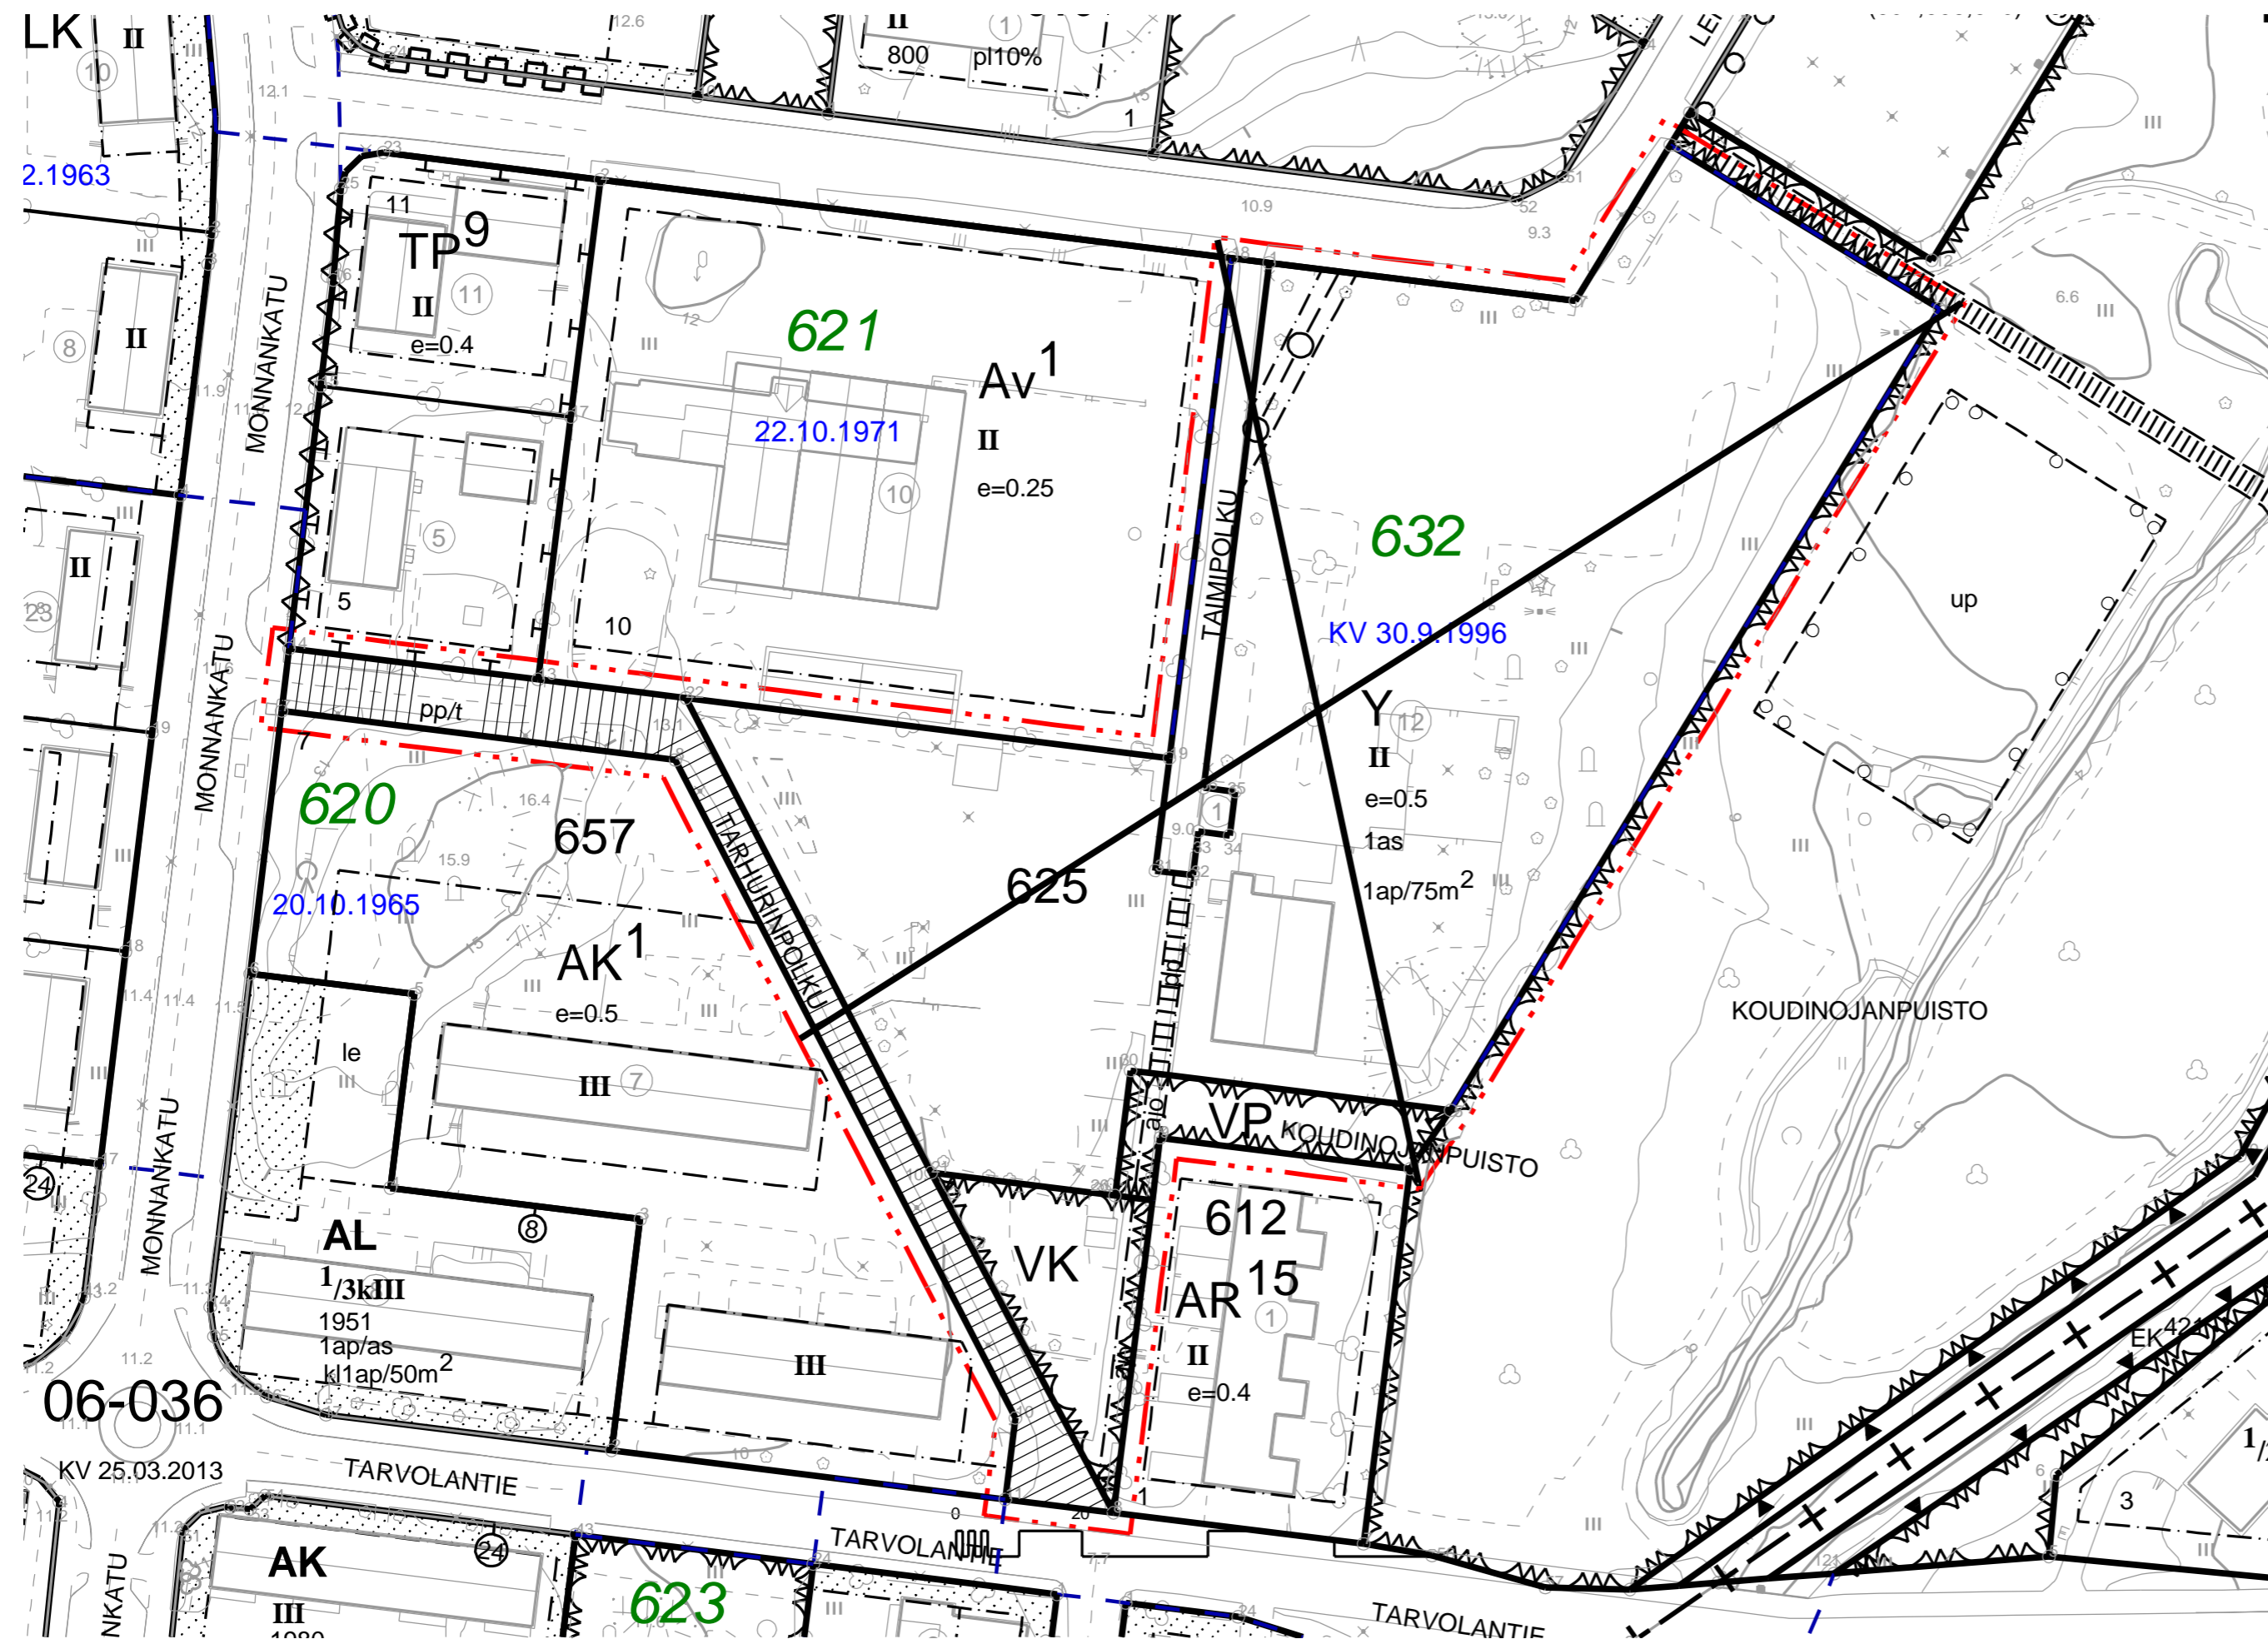

POISTETTAVA KAAVA

Poistettavia asemakaavamääräyksiä ja -merkintöjä:

Leikkikenttä.

Yleisten rakennusten korttelialue.

Puisto.

3 m kaava-alueen rajan ulkopuolella oleva viiva.

Risti merkinnän päällä osoittaa merkinnän poistamista.

RAUMAN KAUPUNKI		TEKNINEN VIRASTO / KAAVOITUS			
		POISTUVA ASEMAKAAVA Lensun koulu ja päiväkotiki			
		KAUPUNGHALLITUS	KAUPUNGINVALTUUSTO	YMPÄRISTÖKESKUS	VORMAANTULO
SUUNNITTELIJA			PIIRTAJA		PÄIVÄYS
POHJAKARTTA ON JHS185 2.5.2014 MUKAINEN					
TÄMÄ KARTTA ON OLLUT NÄHTÄVILLÄ RAUMAN KAUPUNGIN TEKNISISSÄ VIRASTOSSA					
TÄMÄ KARTTA ON RAUMAN KAUPUNGINVALTUUSTON / KAUPUNGHALLITUKSEN					KAAVATUNNUS 06-038
PÄÄTÖKSEN	/	§	MUKAINEN	KAUPUNGINSIHTEERI / KAUPUNGINLAKIMIES	