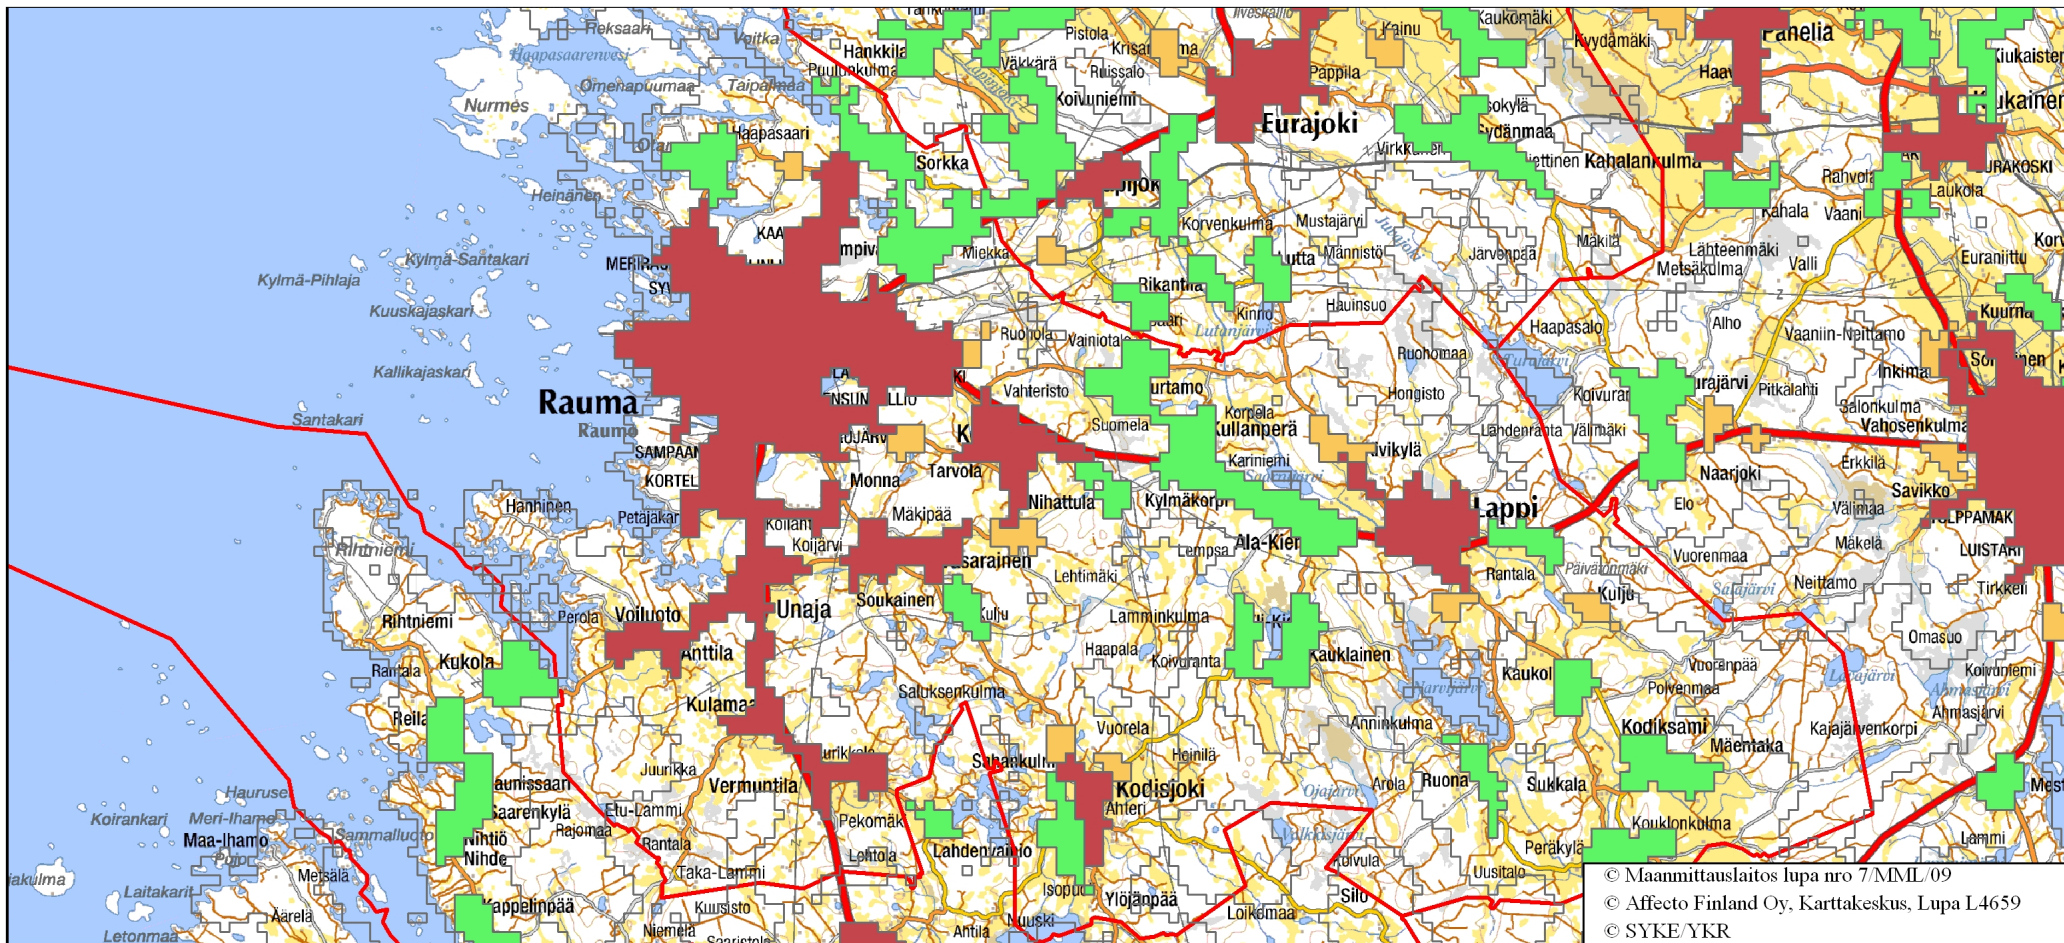

# RAUMAN YHDYSKUNTARAKENNE

Mittakaava 1:200000

Koordinaattijärjestelmä: KJY-yk

Nurkkapisteen koordinaatit: 6776843:3184394 - 6801843:3239394

 Kuntarajat  Taajamat

Yhdyskuntarakenne 2005

-  Kylät
-  Maaseutualue
-  Pienkylät