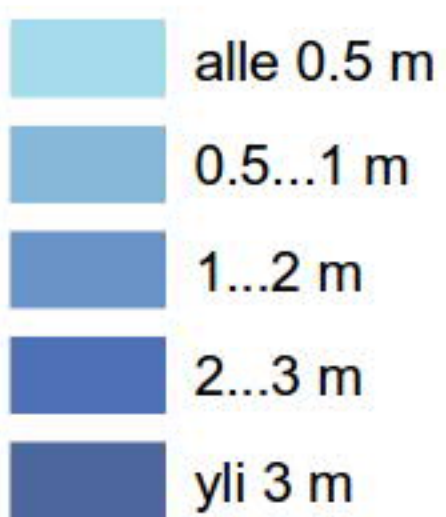

**Rauma pohjoineni 1/250a vedenkorkeus 1,728 m (N2000)**

Veden syvyys

©Varsinais-Suomen ELY-keskus  
 © SYKE  
 © Affecto Finland Oy, Karttakeskus, Lupa L4659