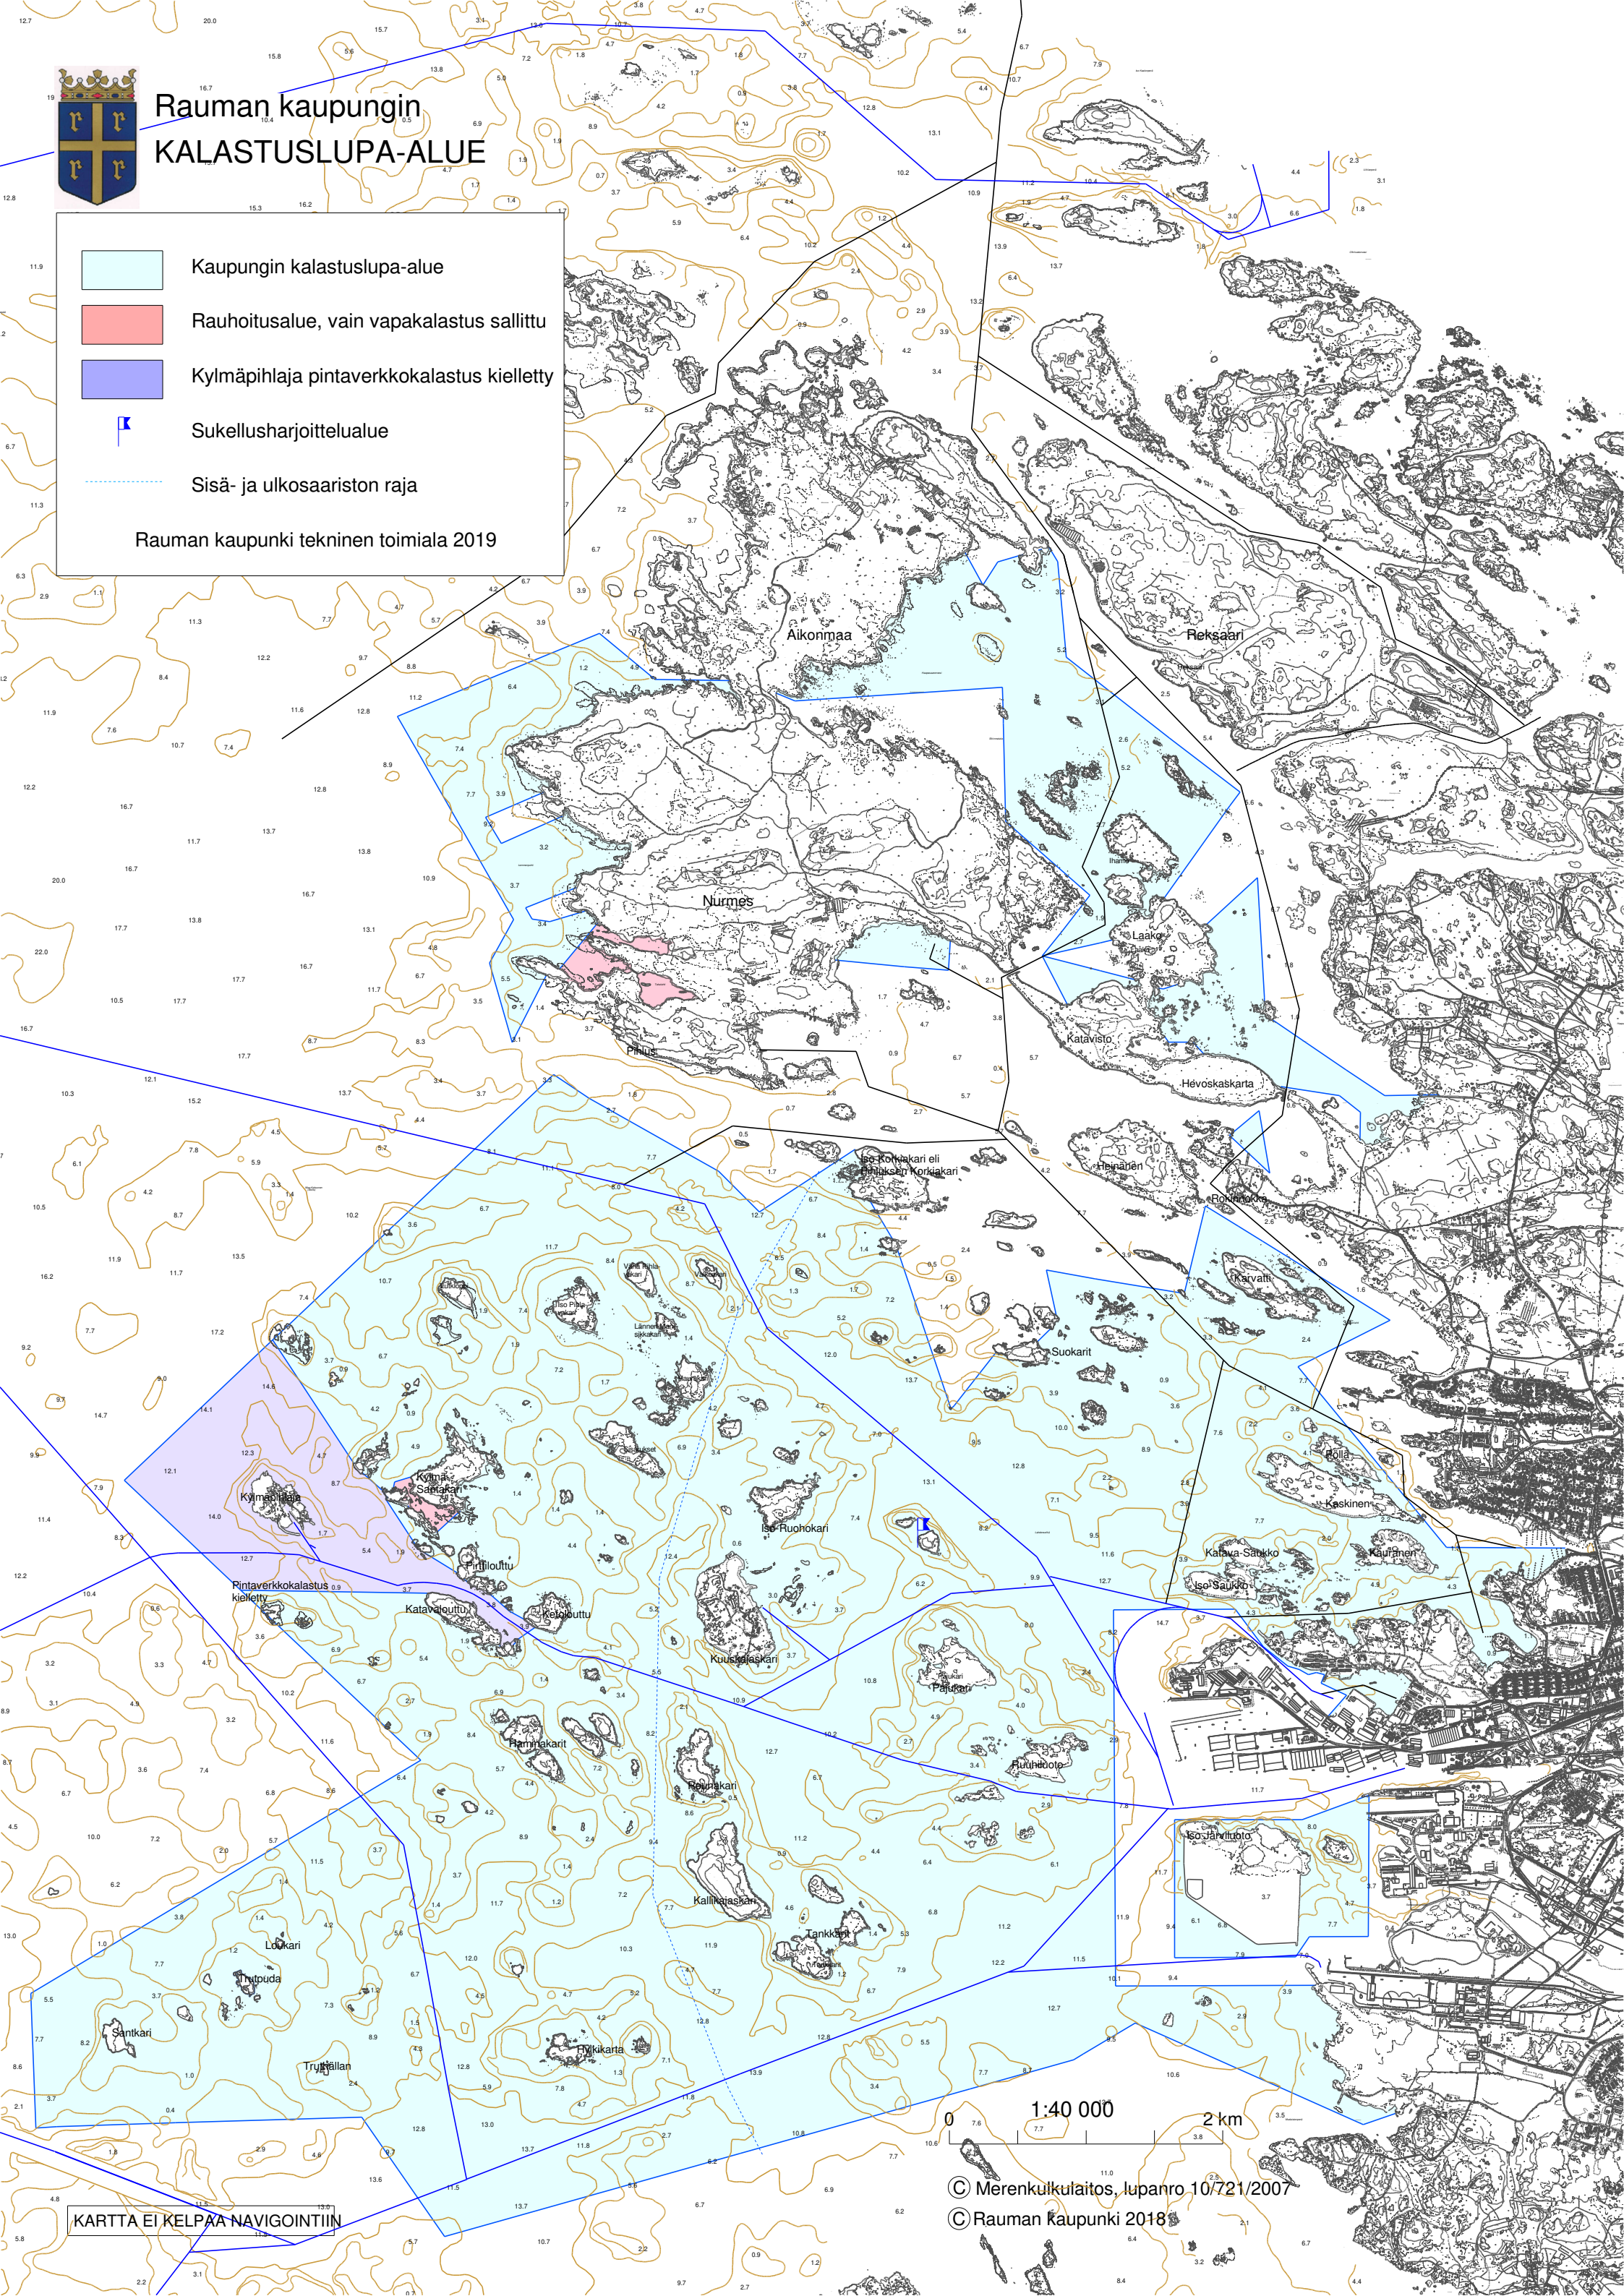

Rauman kaupungin KALASTUSLUPA-ALUE

	Kaupungin kalastuslupa-alue
	Rauhoitusalue, vain vapakalastus sallittu
	Kylmäpihlaja pintaverkkokalastus kielletty
	Sukellusharjoittelualue
	Sisä- ja ulkosaariston raja

Rauman kaupunki tekninen toimiala 2019

Aikonmaa

Reksaari

Nurmes

Laako

Katavisto

Hävoskaskarta

Isokorhokari eli
Pihlakari Korkiakari

Heinänen

Ronkoma

Karvatti

Suokarit

Rölli

Kaskinen

Katava-Saukko

Kaurinen

Iso-Saukko

Kylmäpihlaja

Kylmä-Samokari

Pirttioulu

Pintaverkkokalastus
kielletty

Katavaloulu

Keloulu

Kuuselaakari

Isoruuho

Päiväkari

Fluuhoto

Reinäkari

Kallikallas

Tankkari

Vieskan

Isojärvioulu

Loukari

Putoude

Santkari

Truhkalan

Truhkalan

Truhkalan

Truhkalan

1:40 000

2 km

© Merenkululaitos, lupanro 10/721/2007

© Rauman kaupunki 2018

KARTTA EI KELPAA NAVIGOINTIIN