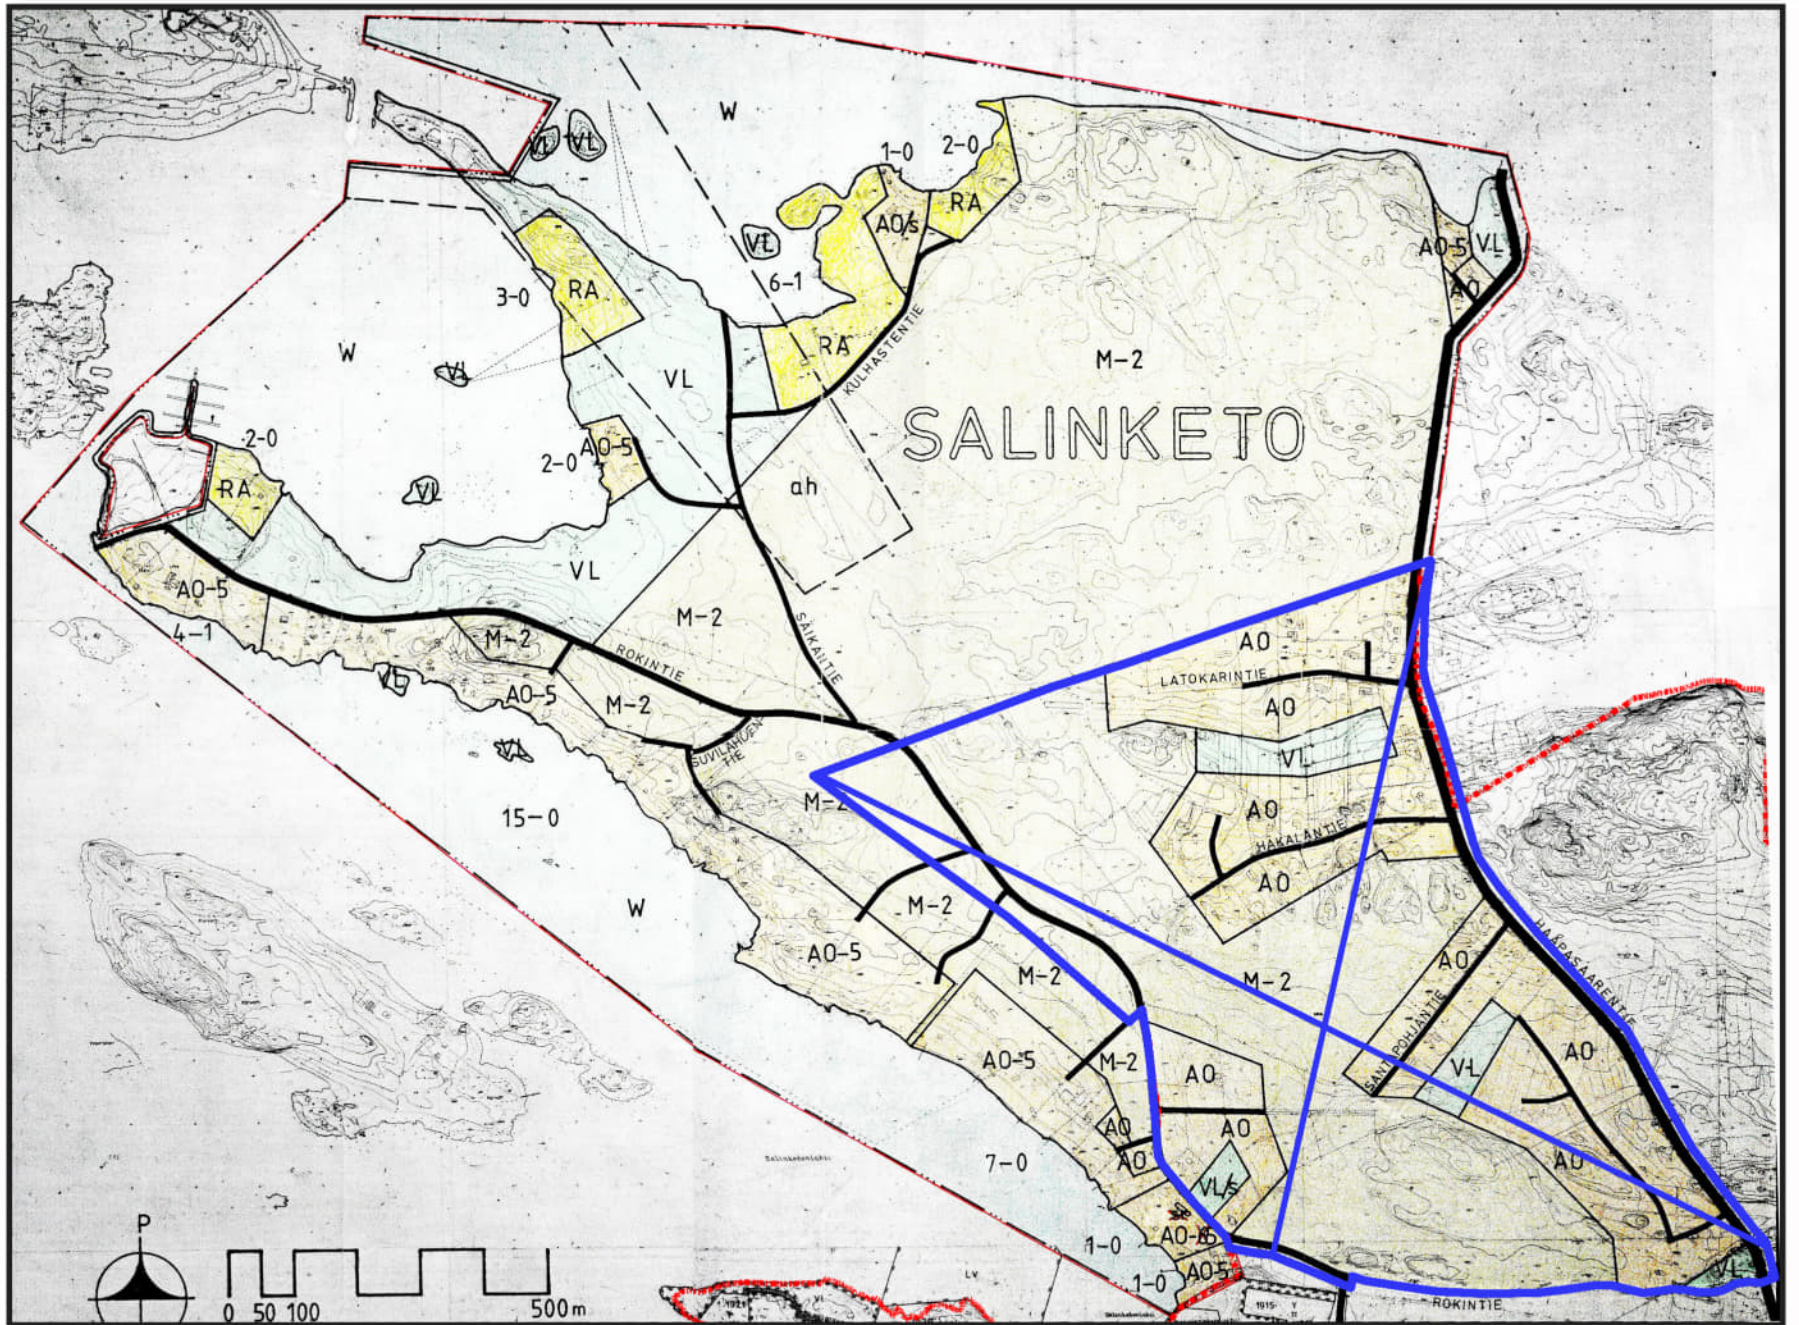

OSAYLEISKAAVA JA OSAYLEISKAAVAMUUTOS VANHA-LAHTI 002041
SALINKEDON OSAYLEISKAAVAN 002028 POISTUVA OSA

Oikeusvaikutteinen Salinkedon osayleiskaava poistuu siltä osin kun se on Vanha-Lahden osayleiskaavan rajojen sisäpuolella.